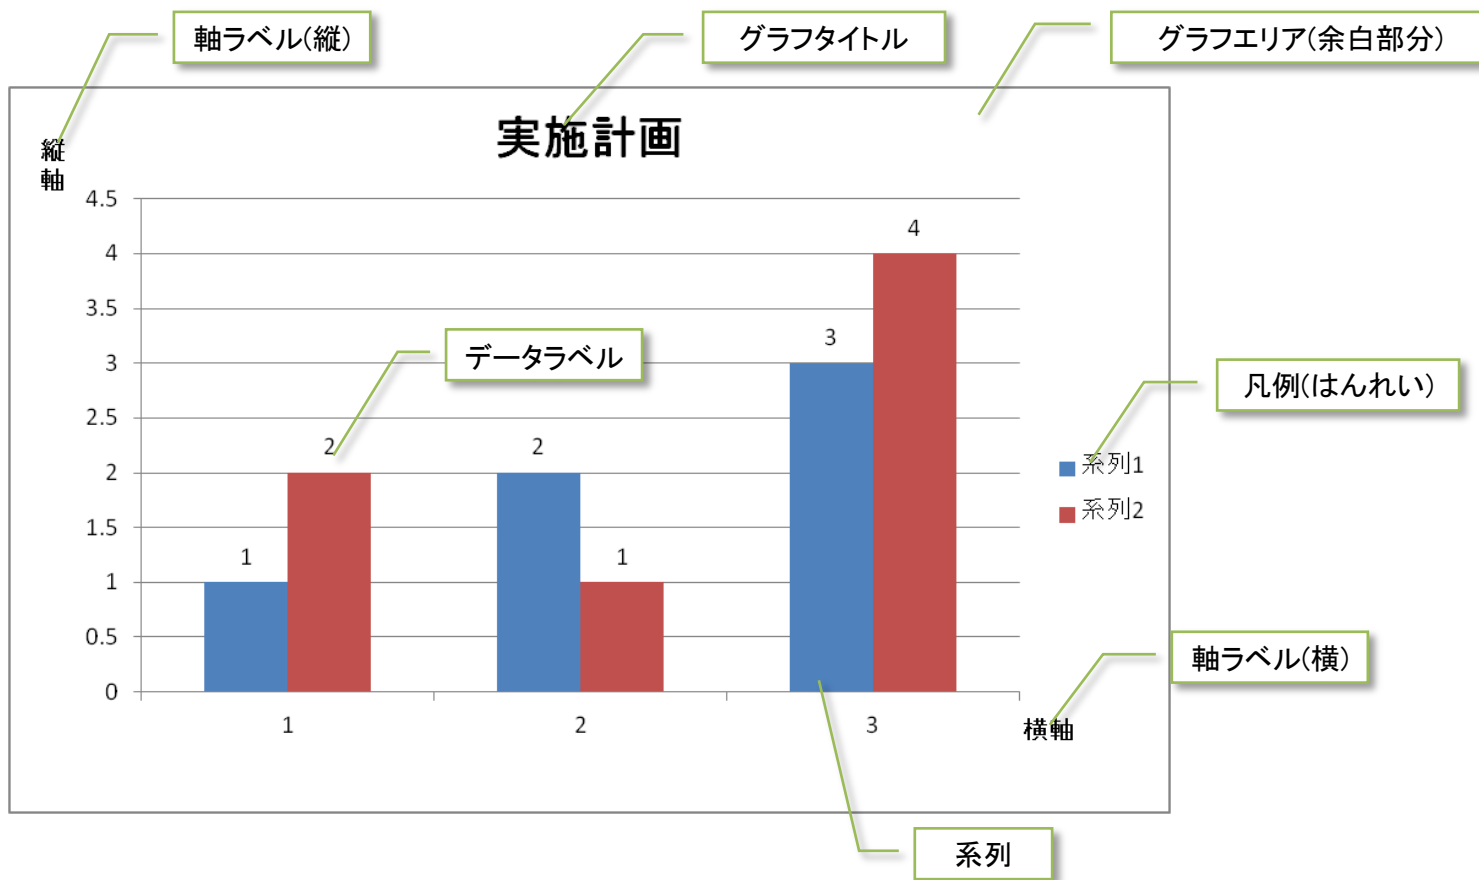

EXCELグラフ各部の名称

このグラフには青い色の系列1と赤い色の系列2で合計2系列がある。