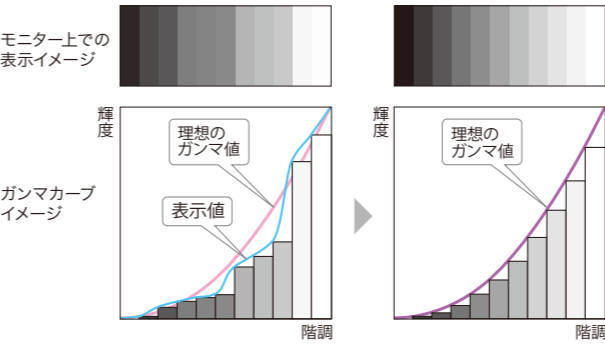

10bitガンマ補正で色再現性が向上

パソコンから入力されたRGB (Red, Green, Blue) 各色8bitのデータをモニター内部で10bitに多階調化。10bit-LUTによるガンマ補正によって、多階調化したデータから最適な色を選択し、滑らかな階調表現を実現します。