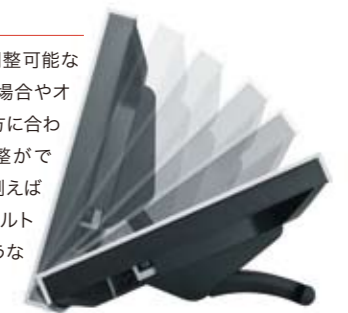

デジタルコンテンツ

電子書籍などのデジタルコンテンツを画面いっぱいに表示し、タッチするだけであらゆる操作を実現。まるで本を読むように違和感なく閲覧することができます。

ゲーム

HDMI端子にコンソールゲーム機をつないで、くっきり臨場感あふれるフルハイビジョン映像でプレイできます。またPCゲームでは、画面にタッチすることで直感的に操作する新たな楽しみ方が広がります。

デジタルフォト

専用カラーマッチングツールEIZO EasyPIXに対応しているから、デジタルフォトの楽しみ方に応じて最適な画面表示に調整できます。23型フルHD画面は、マルチタッチ機能を使った撮影画像の閲覧や編集にも最適です。

紙の書類や本に近い見え方を再現するPaperモード

紙の見え方に近い色味とコントラストに調整できるPaperモードを搭載。周囲の明るさに応じて画面輝度を調整するAuto EcoView機能と併用することで、文書ファイルや電子書籍を紙を見るような目に優しい表示で閲覧でき、違和感が軽減されます。書類を参照しながら入力作業を行う場合でも、頻繁な目の順応を抑えることができ、疲れ目の抑制が見込めます。

HDCP対応

著作権保護技術のHDCPに対応したDVI-D 24ピンおよびHDMIコネクタを搭載。HDCP対応のパソコンと接続することで、地上デジタル放送や次世代DVDなど著作権保護されたデジタルコンテンツが表示できます。

LaidBack Stand

チルト角度をワンタッチで簡単に調整可能なスタンドを採用。タッチ操作を行う場合やオフィスワークを行う場合など、使い方に合わせて10°ずつ6段階に広範囲な調整ができ、快適な作業をサポートします。例えば電子書籍を表示する場合、最大限チルトさせることで、手元で書籍を読むようなスタイルで閲覧可能です。