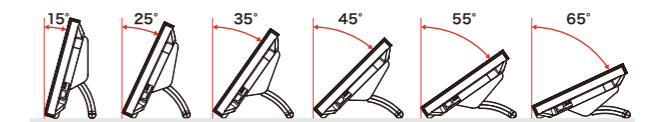

著作権保護技術のHDCPに対応したDVI-D 24ピンおよびHDMIコネクタを搭載。HDCP対応のパソコンと接続することで、地上デジタル放送や次世代DVDなど著作権保護されたデジタルコンテンツが表示できます。

LaidBack Stand

チルト角度をワンタッチで簡単に調整可能なスタンドを採用。タッチ操作を行う場合やオフィスワークを行う場合など、使い方に合わせて10°ずつ6段階に広範囲な調整ができ、快適な作業をサポートします。例えば電子書籍を表示する場合、最大限チルトさせることで、手元で書籍を読むようなスタイルで閲覧可能です。