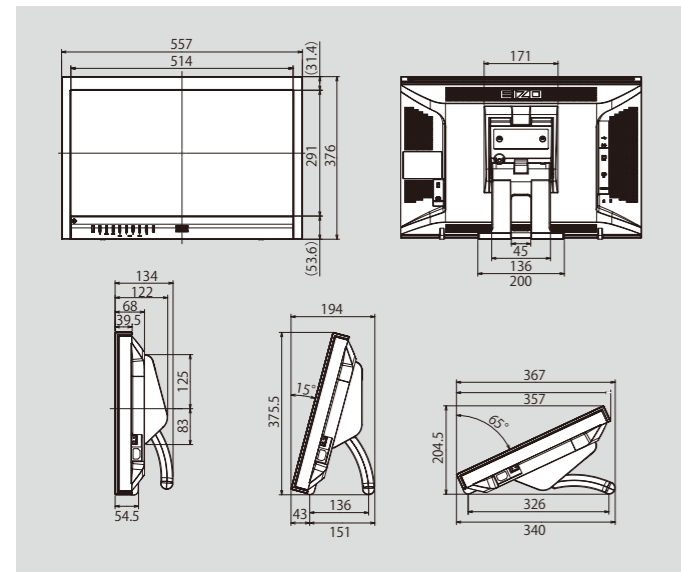

FlexScan® T2351W-L

58cm (23.0) 型タッチパネル装着カラー液晶モニター

●オープン価格※1

■寸法図(単位:mm)

■ 画像調整を自動的に実行するセルフアジャスト機能を搭載

■ 各種エルゴノミクス・安全規格、環境規格に対応

■オプション

ScreenCleaner™