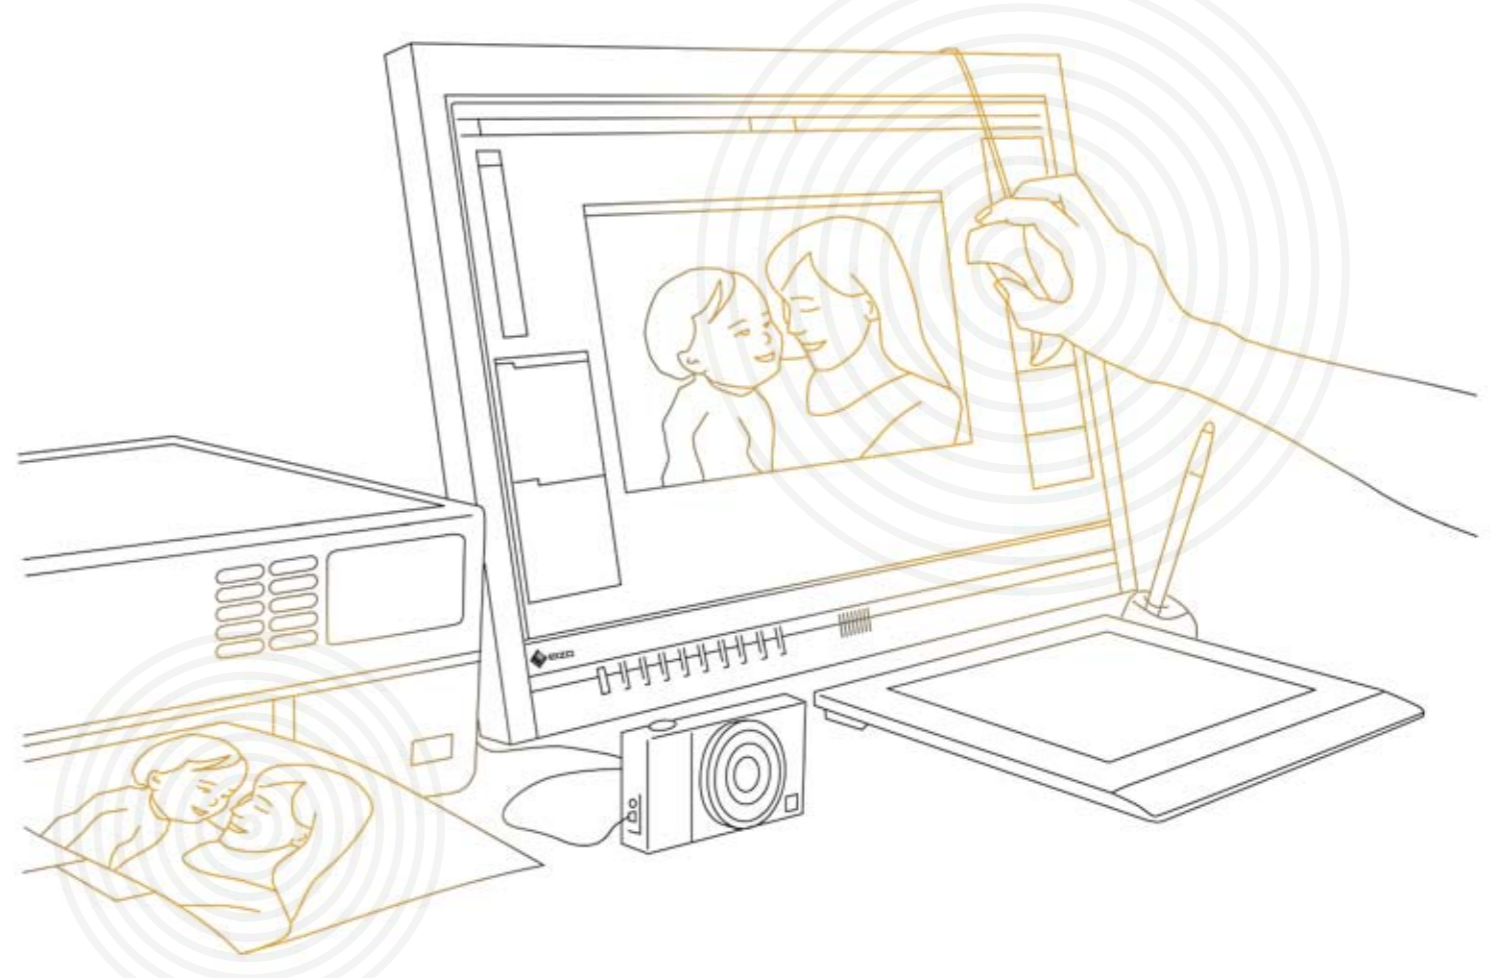

ゲーム

メリハリあるクリアな映像を再現するGameモード

Gameモードを選択すると、自動的に「Power Resolution」と「Power Gamma」が起動して、ゲームに適したメリハリあるクリアな映像を楽しむことができます。

[Power Resolution]

EIZO独自のチューニングで画像の解像感を強調し、低解像度から高解像度のコンテンツまでクリアな映像を再現します。

[Power Gamma]

ゲームやアニメ映像に適した専用ガンマモード。コントラスト感を向上させることで、より立体的でメリハリのある映像を楽しめます。

より立体的にリアルに

ゲーム画面をもっと立体的にもっとダイナミックに

フルHD(1920×1080)液晶パネル

1080pのフルハイビジョン映像をドット・バイ・ドットで表示し、ゲームや映画などの高精細で臨場感あふれる映像を存分に楽しめます。またPC画面では、一度に多くの情報を参照できるため、頻繁なウィンドウの切替えやスクロールの手間が省け、作業効率が大幅に向上します。

■ HDコンテンツを表示した場合

高精細 大画面

最小遅延1フレーム

映像表示までの遅延をわずか1フレーム以下*に抑えているので、タイミングが求められるゲームアクションでもストレスなく楽しめます。

* 黒枠なしのフルスクリーンの場合

動画をクリアに表示するオーバードライブ回路

オーバードライブ回路を搭載し、動画表示で重要な中間階調域の応答速度を高速化。残像感を大幅に低減させるとともに、動きの速いシーンにおける白とびや黒つぶれをおさえ、明るく、くっきりとした、立体的な動画映像を再現します。

高コントラスト3000:1

引き締まったリアルな「黒」を実現できる高コントラスト比3000:1を実現。深みと奥行き感のある映像を楽しめます。

デジタルフォト

カラーマッチングツール「EIZO EasyPIX」に対応

専用ソフトウェアの手順に従うだけの簡単操作で、プリントとモニターの色合わせが行えます。また、専用センサーを同梱した別売のパッケージ版を使えば、プリンタ出力とモニター表示のマッチングのほか、撮影データやWeb画像の閲覧に適した表示など各種用途に合わせ、より簡単で安定した調整が可能になります。

*EIZO EasyPIX Softwareは、EIZO Webサイトから無償ダウンロードできます。
<http://www.eizo.co.jp/support/download/>

■オプション EIZO EasyPIX

カラーマッチングツール (センサー&ソフトウェア)
標準価格: 19,800円(税込)

*T2351W-LでEIZO EasyPIXを使用する場合、Windows版のみ対応・HDMI接続非対応

広視野角パネルを採用

見る位置や角度による色合いやコントラストの変化が少ない、広視野角タイプのパネルを採用。画面の隅々まで鮮明で安定した色調を再現します。

23.0型高解像度大画面

画像データのサムネイルを多数表示したり、画像を大きく表示しながらのレタッチ作業を行うことができます。

高透過率のクリアな画面表示

透過率88%のタッチパネルを採用し、クリアな画面表示を実現します。

10bitガンマ補正で色再現性が向上

パソコンから入力されたRGB (Red, Green, Blue) 各色8bitのデータをモニター内部で10bitに多階調化。10bit-LUTによるガンマ補正によって、多階調化したデータから最適な色を選択し、滑らかな階調表現を実現します。