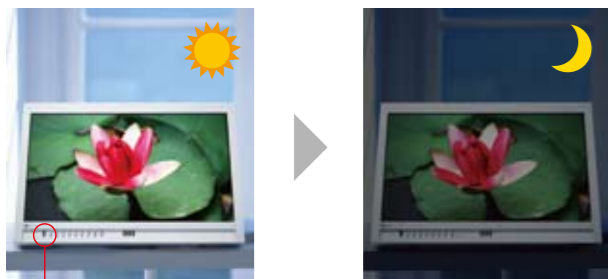

Auto EcoView センサー部

省エネ度合いをひと目で確認できるEcoView Index

モニターの画面の明るさ(輝度)に応じた省電力の度合いを、分かりやすいゲージ状に表示。常に省電力の度合いを意識することでユーザーに消費電力削減を促します。 ※EcoView Indexは、「有効」の状態出荷しています。