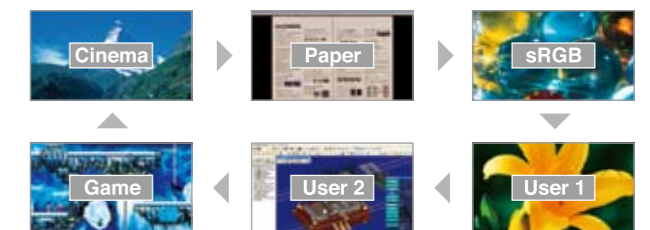

映画の鑑賞に適した表示を再現するCinemaモード

映画の鑑賞に適したCinemaモードを搭載。温かくやわらかな、特に暗部の表現力を重視した表示を行います。コンテンツに合わせて最適な表示モードを簡単に選ぶことができるFineContrast機能は、Paperモード、Cinemaモードのほか、多彩なモードを備えています。各表示モードはモニターの前面ボタンで簡単に切替え可能です。