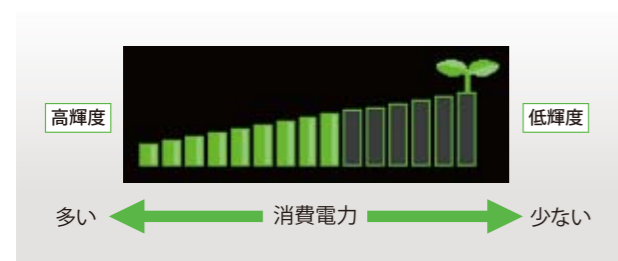

■オプション EIZO EasyPIX

カラーマッチングツール (センサー&ソフトウェア)
標準価格: 19,800円(税込)

*T2351W-LでEIZO EasyPIXを使用する場合、Windows版のみ対応・HDMI接続非対応

広視野角パネルを採用

見る位置や角度による色合いやコントラストの変化が少ない、広視野角タイプのパネルを採用。画面の隅々まで鮮明で安定した色調を再現します。

23.0型高解像度大画面

オフィス & パブリックスペース

画面の明るさを自動調整するAuto EcoView

外光センサーが周囲の明るさを検知して、モニター表示を最適な明るさ(輝度)に抑える自動調光機能Auto EcoViewを搭載。一般的な液晶モニターが輝度を最大値で固定の状態出荷するのに対し、Auto EcoViewを有効の状態出荷しています。設置してすぐに適切な輝度調整が行われるため、まぶしさや暗すぎによる目の負担や疲労を抑制します。

Auto EcoView センサー部

省エネ度合いをひと目で確認できるEcoView Index

モニターの画面の明るさ(輝度)に応じた省電力の度合いを、分かりやすいゲージ状に表示。常に省電力の度合いを意識することでユーザーに消費電力削減を促します。 ※EcoView Indexは、「有効」の状態出荷しています。

タッチ面に強化ガラスを採用

タッチ面は耐久性に優れた強化ガラス(表面硬度:6Mohs)を採用。不特定多数が使用する公共施設でも安心してお使いいただけます。