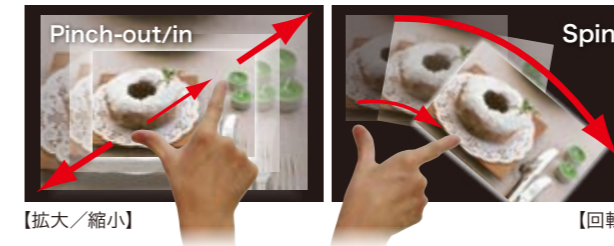

デジタルコンテンツ

電子書籍などのデジタルコンテンツを画面いっぱいに表示し、タッチするだけであらゆる操作を実現。まるで本を読むように違和感なく閲覧することができます。

ゲーム

HDMI端子にコンソールゲーム機をつないで、くっきり臨場感あふれるフルハイビジョン映像でプレイできます。またPCゲームでは、画面にタッチすることで直感的に操作する新たな楽しみ方が広がります。

デジタルフォト

専用カラーマッチングツールEIZO EasyPIXに対応しているから、デジタルフォトの楽しみ方に応じて最適な画面表示に調整できます。23型フルHD画面は、マルチタッチ機能を使った撮影画像の閲覧や編集にも最適です。

オフィス & パブリックスペース

PCモニターとしてオフィスワークはもちろん、パブリックスペースでは、タッチ機能を利用したインフォメーション表示、各種検索端末としても活用可能です。

デジタルコンテンツ

直感的なタッチ操作

タップやドラッグ、スクロールなどの操作をマウスを使わずに画面に触れて操作可能です。また、Windows 7のマルチタッチ対応アプリケーションでは拡大縮小(ピンチアウト/ピンチイン)、回転などの操作を2本の指を同時に使って直感的に行うことができます。

著作権保護技術のHDCPに対応したDVI-D 24ピンおよびHDMIコネクタを搭載。HDCP対応のパソコンと接続することで、地上デジタル放送や次世代DVDなど著作権保護されたデジタルコンテンツが表示できます。

LaidBack Stand

チルト角度をワンタッチで簡単に調整可能なスタンドを採用。タッチ操作を行う場合やオフィスワークを行う場合など、使い方に合わせて10°ずつ6段階に広範囲な調整ができ、快適な作業をサポートします。例えば電子書籍を表示する場合、最大限チルトさせることで、手元で書籍を読むようなスタイルで閲覧可能です。