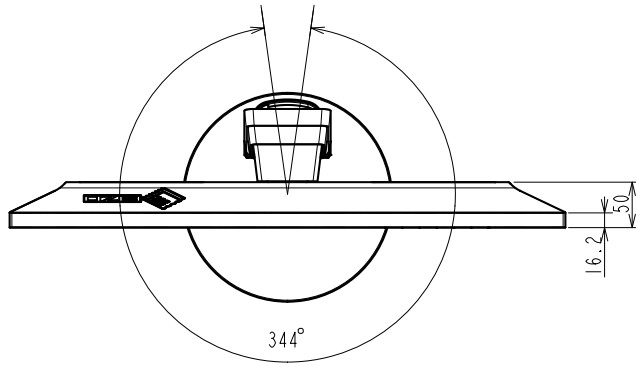

OUTLINE DIMENSIONS

MODEL EV2785

UNIT mm

EIZO Corporation