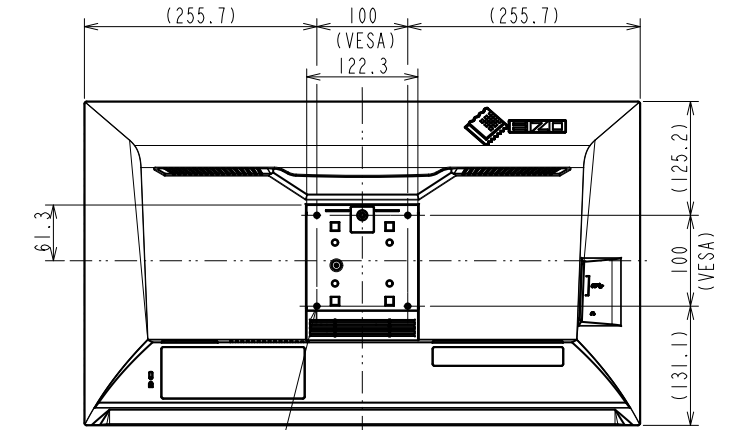

OUTLINE DIMENSIONS

MODEL EV2785

UNIT mm

EIZO Corporation