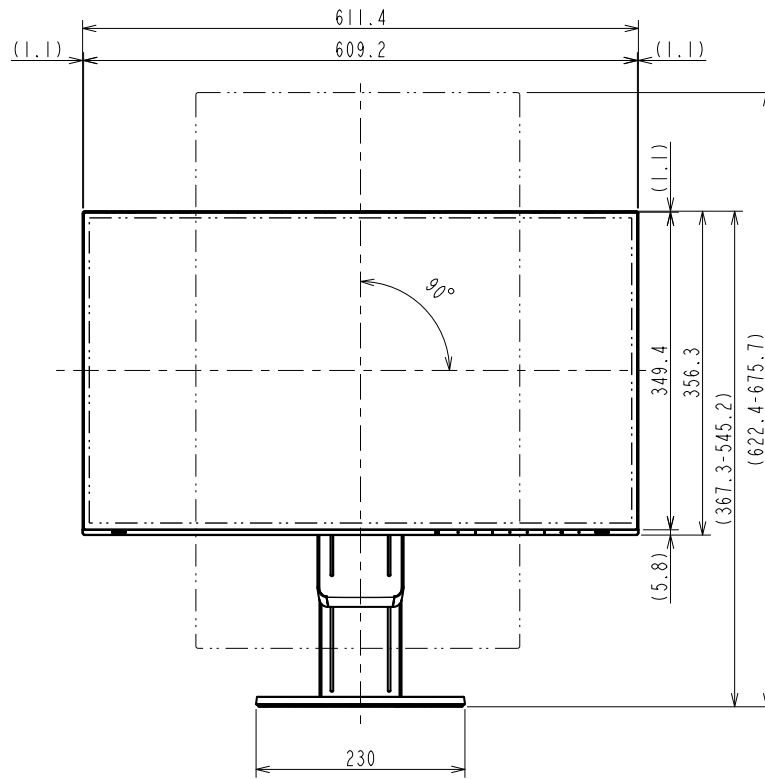

OUTLINE DIMENSIONS

MODEL EV2785

UNIT mm

EIZO Corporation