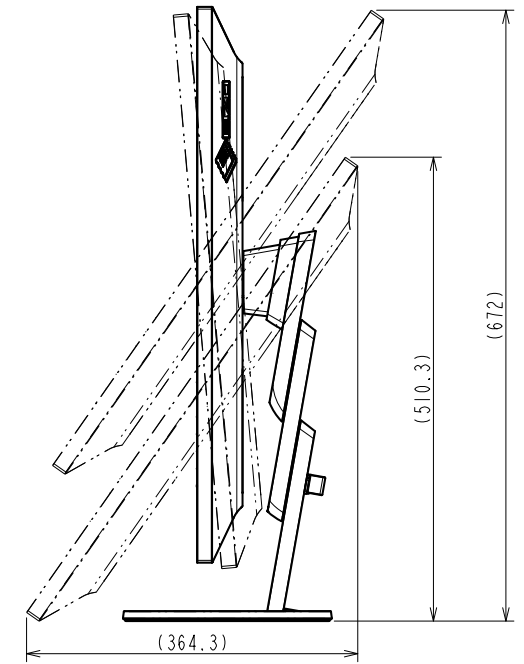

OUTLINE DIMENSIONS

MODEL EV2785

UNIT mm

EIZO Corporation