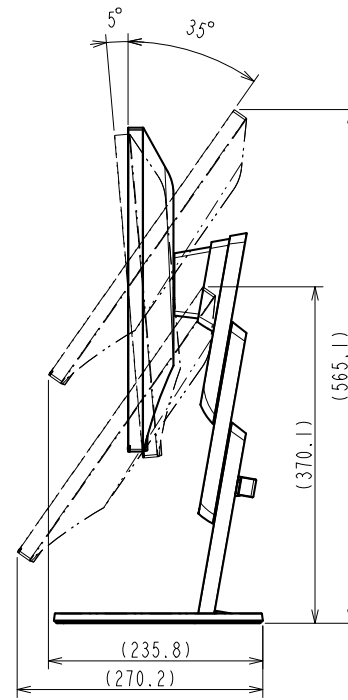

OUTLINE DIMENSIONS

MODEL EV2785

UNIT mm

EIZO Corporation