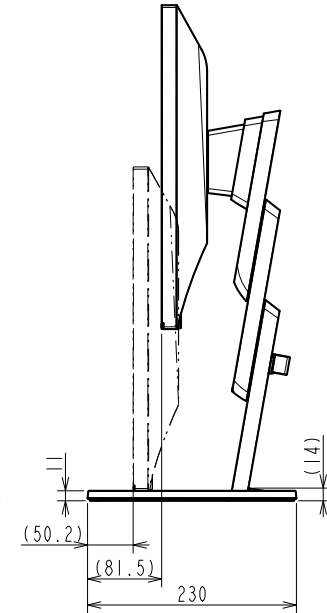

OUTLINE DIMENSIONS

MODEL EV2785

UNIT mm

EIZO Corporation