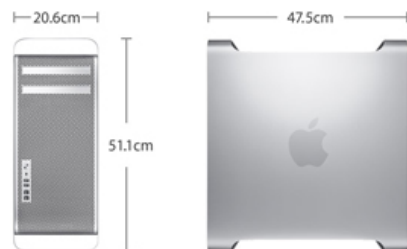

Mac Pro

デザイン 特長 パフォーマンス 環境 仕様

今すぐ購入

技術仕様

サイズおよび重量

- 高さ: 51.1 cm
- 幅: 20.6 cm
- 奥行き: 47.5 cm
- 重量: 12コア 18.7 kg¹
クアッドコア 18.1 kg¹

プロセッサ

12コア (標準構成)